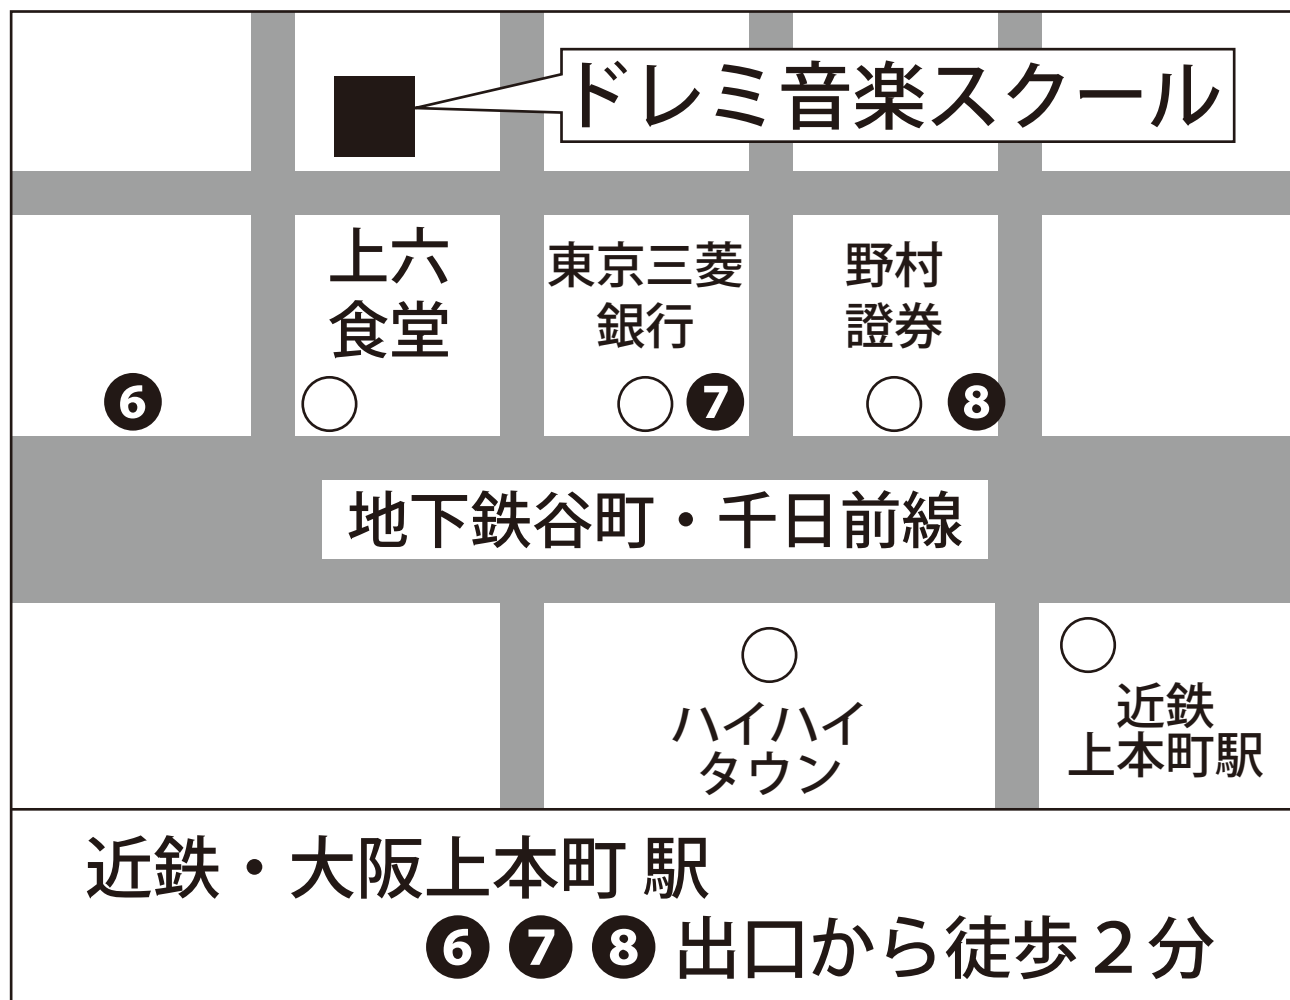

ドレミ音楽スクール アクセスマップ

上本町本部教室

〒542-0063

大阪府大阪市中央区東平 2-2-15

TEL 06 - 4304 - 5050